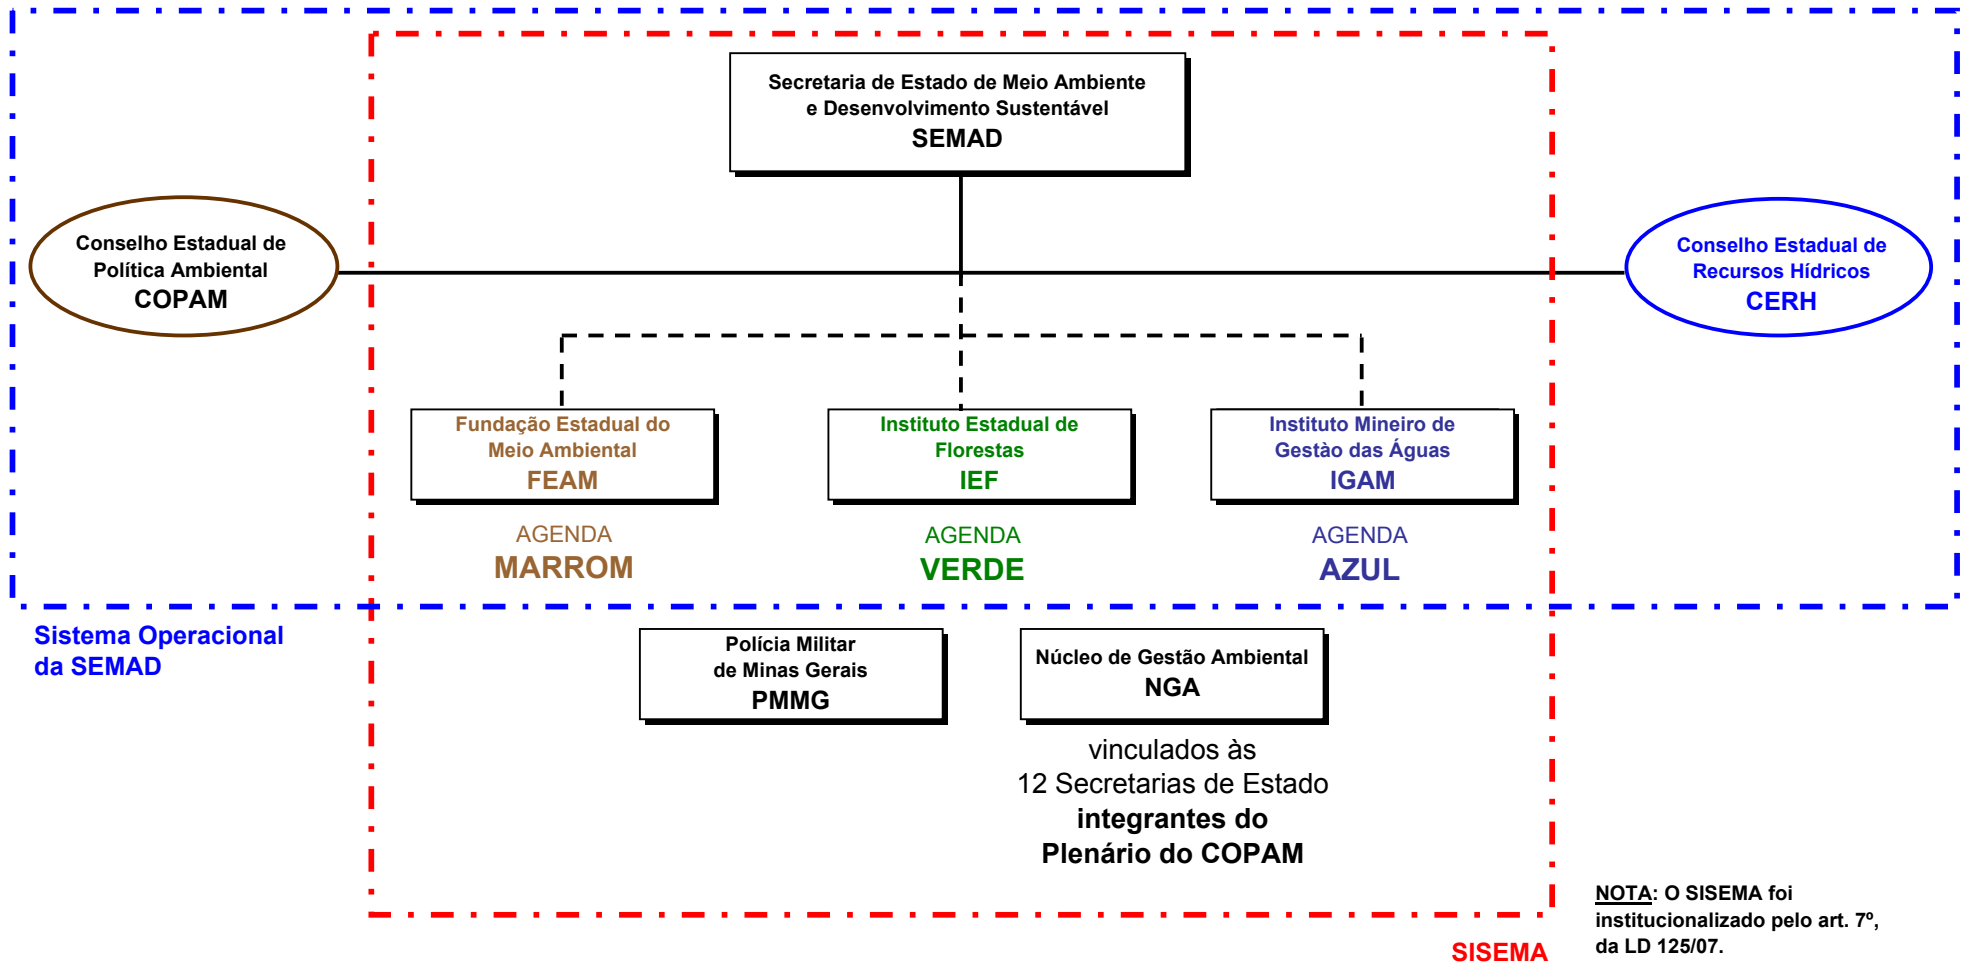

Representação Gráfica

Situação em : dezembro-07

Sistema Operacional da Secretaria de Estado de Meio Ambiente e Desenvolvimento Sustentável - SEMAD

e o

Sistema Estadual de Meio Ambiente - SISEMA

As 12 Secretarias de Estado, são: 1) de Agricultura, Pecuária e Abastecimento - SEAPA; 2) de Cultura - SEC; 3) de Educação - SEE; 4) de Planejamento e Gestão - SEPLAG (sem NGA, porém Co-Gestora dos NGA's com a SEMAD); 5) de Saúde - SES; 6) de Transportes e Obras Públicas - SETOP; 7) de Desenvolvimento Regional e Política Urbana - SEDRU; 8) de Ciência, Tecnologia e Ensino Superior - SECTES; 9) de Desenvolvimento Econômico - SEDE; 10) de Fazerenda - SEF; 11) Extraordinária para Assuntos de Reforma Agrária - SEARA; e 12) Extraordinária para o Desenvolvimento dos Vales do Jequitinhonha e Mucuri e do Norte de Minas - SEDVAN. A SEMAD é a entidade coordenadora dos NGA's de acordo com o seu Decreto 43.372/2003 que os institucionalizou.

LEGENDAS:

LINHA DE SUBORDINAÇÃO
LINHA DE VINCULAÇÃO