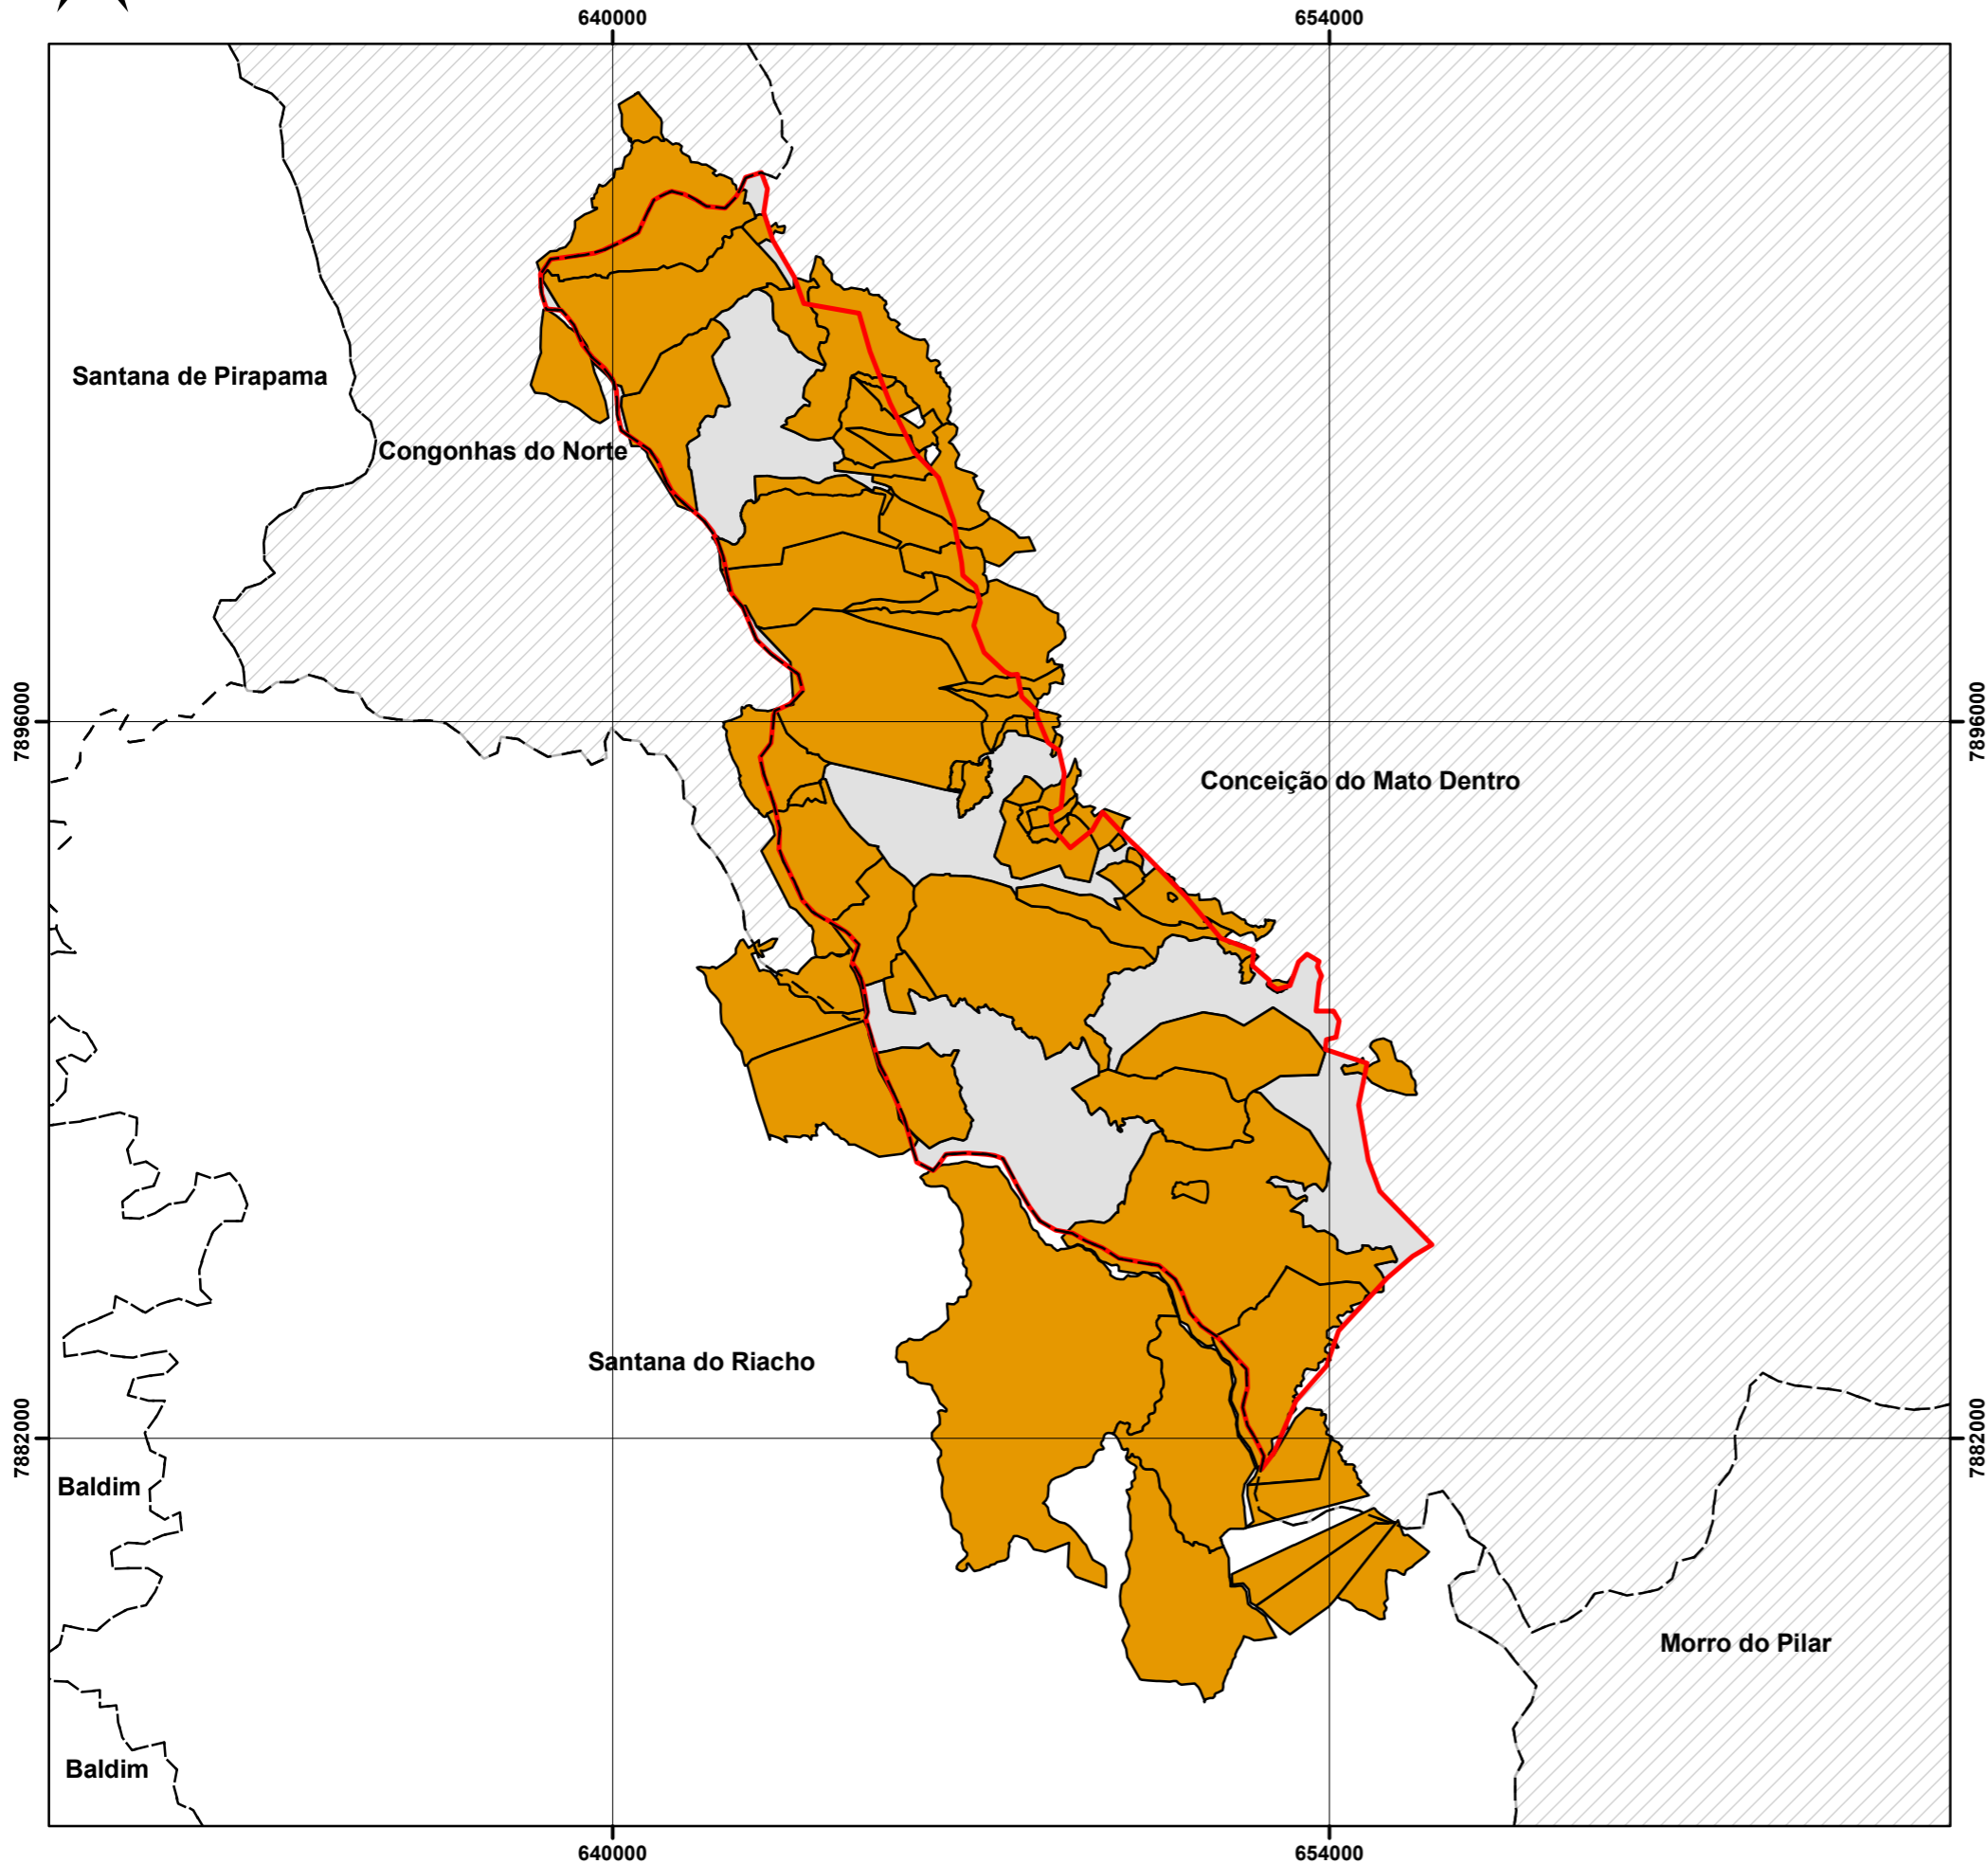

PARQUE ESTADUAL SERRA DO INTENDENTE

Localização P.E Serra do Itendente

Elaboração:

WENDER ASSIS FERREIRA

Belo Horizonte 22 de Junho de 2015

FONTES:

INSTITUTO ESTADUAL DE FLORESTAS - IEF

EXECUÇÃO:

DIRETORIA DE ÁREAS PROTEGIDAS -DIAP
GERÊNCIA DE REGULARIZAÇÃO FUNDIÁRIA - GEREF

Legenda

-  Limites Municipais - MG
-  Limite da Unidade de Conservação
-  Áreas Cadastradas
-  Áreas a Verificar
-  Regional Alto Jequitinhonha

PCS - SISTEMA DE COORDENADAS PROJETADAS
UNIVERSAL TRANSVERSA DE MERCATOR - UTM
SIRGAS 2000 - FUSO - K - 23 - S

1:140.000